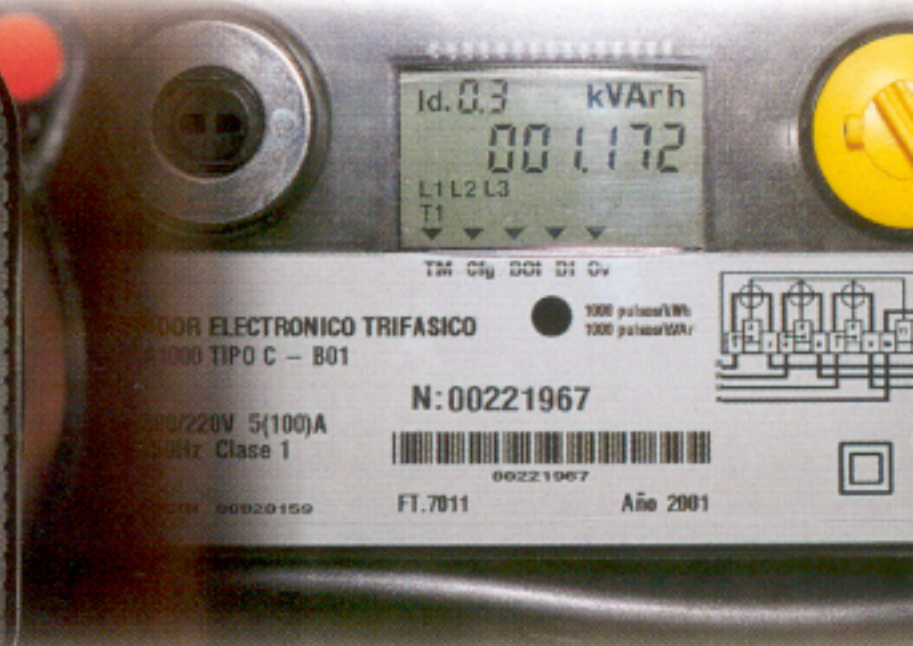

ARRIENDO DE MEDIDORES

“Tecnología y precisión, con el menor costo de inversión”

Este servicio le permitirá acceder a un control energético confiable de su empresa o industria, asegurando un suministro regular para todas sus instalaciones.

Con este servicio, usted podrá acceder a las opciones tarifarias más convenientes para su empresa o industria y concretar así su proyecto eléctrico, sin la necesidad de invertir en la compra de equipos que no se encuentran directamente relacionados con su negocio. La finalidad de los equipos de alta o baja tensión es controlar el consumo eléctrico de su empresa.

Arrendando nuestros equipos usted obtiene las siguientes ventajas :

- Medidores de la mejor tecnología que le permiten elegir cualquier opción tarifaria.
- Sin costo de mantenimiento.
- Reemplazo por obsolescencia sin costo para usted.
- Valor del arriendo es cobrado a través de la boleta o factura de consumo.

A su disposición tenemos los siguientes equipos:

- Medidores de energía y potencia para todas las opciones tarifarias.
- Medidores Reactivos.
- Compactos de medida.
- Interruptores horario para medir y coordinar consumos en horas de punta.
- Block de pruebas para medidores.

Llámenos para solicitar una visita y evaluar sus necesidades. Le ofrecemos la más práctica y económica solución.

600 777 7777